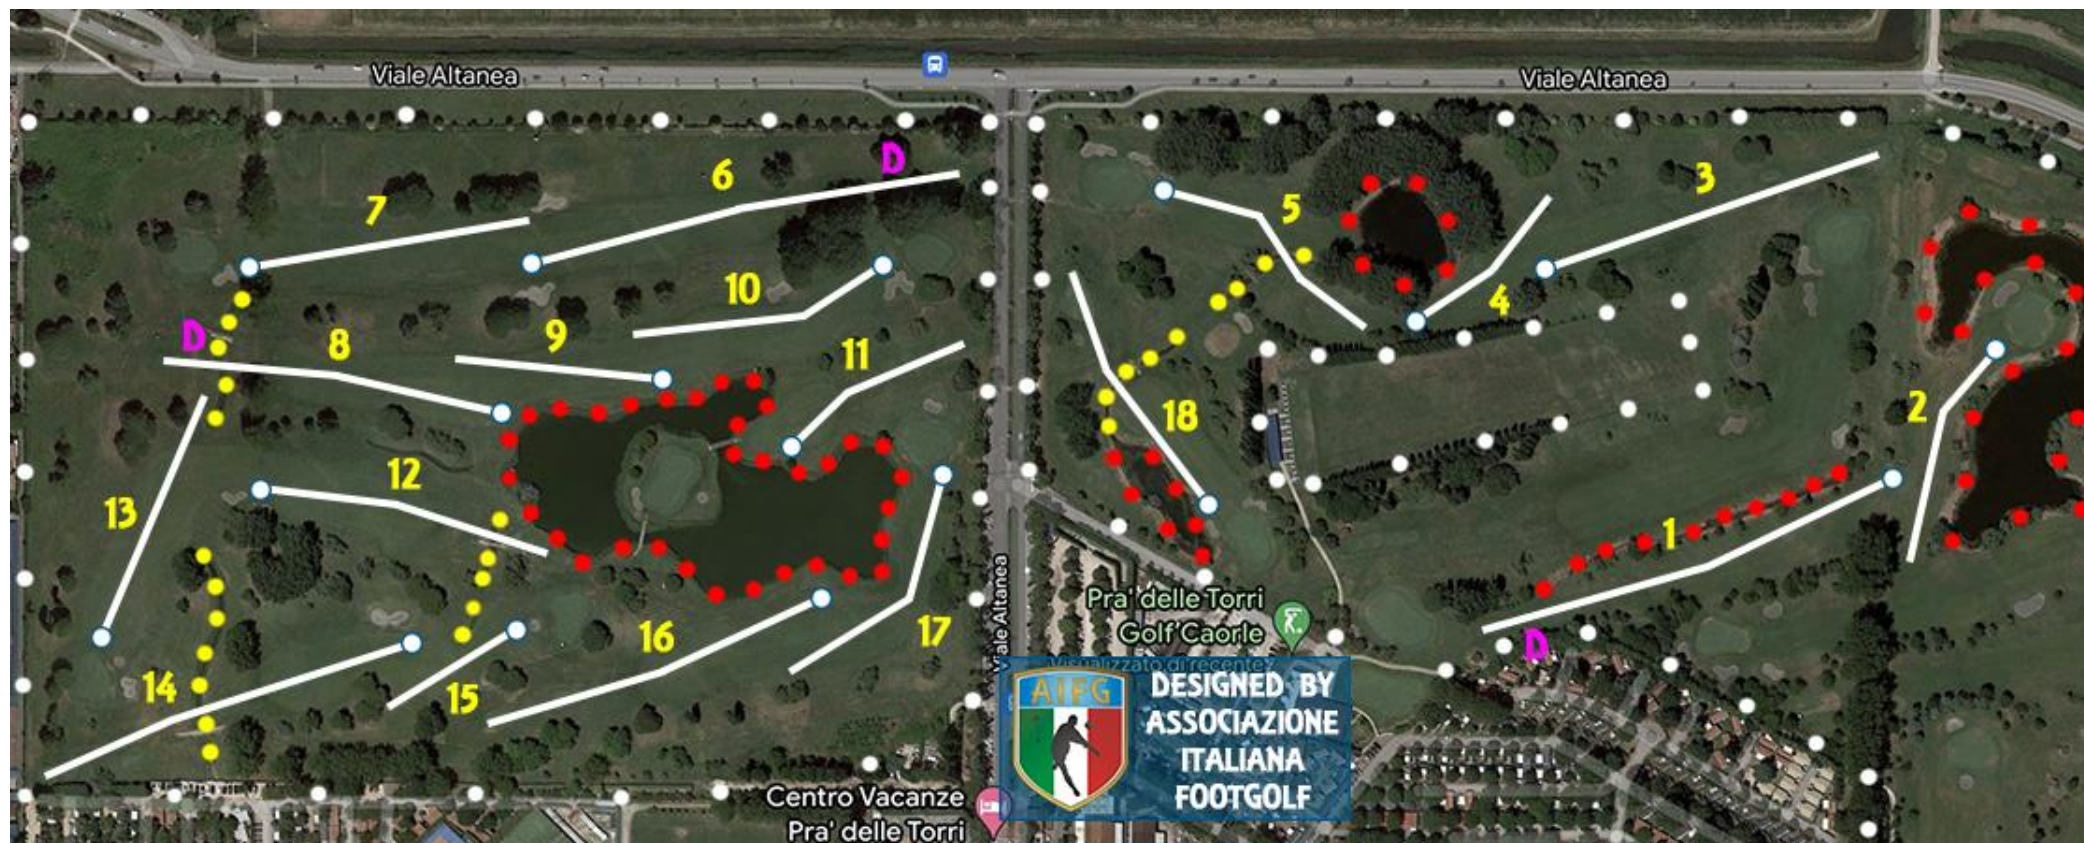

Buca 12 – par 4 di 155 m – Partenza dall'alto con fossato da scavalcare, con arrivo in salita su una collinetta

Buca 13 – par 4 di 140 m – Buca dritta

Buca 14 – par 5 di 200 m – Fossato da saltare a metà percorso, buca posizionata vicino al bunker di sinistra

Buca 15 – par 3 di 85 m – Buca dritta con arrivo prima del bunker

Buca 16 – par 4 di 185 m – Buca dritta con arrivo vicino al laghetto sulla sinistra

Buca 17 – par 4 di 140 m – Dog leg sinistro con laghetto da costeggiare a sinistra e arrivo sulla destra prima del green del golf

Buca 18 – par 4 di 140 m – Fossato da scavalcare e laghetto da costeggiare a destra e arrivo prima del bunker

Par 35 – 1290 metri

# TRACCIATURA