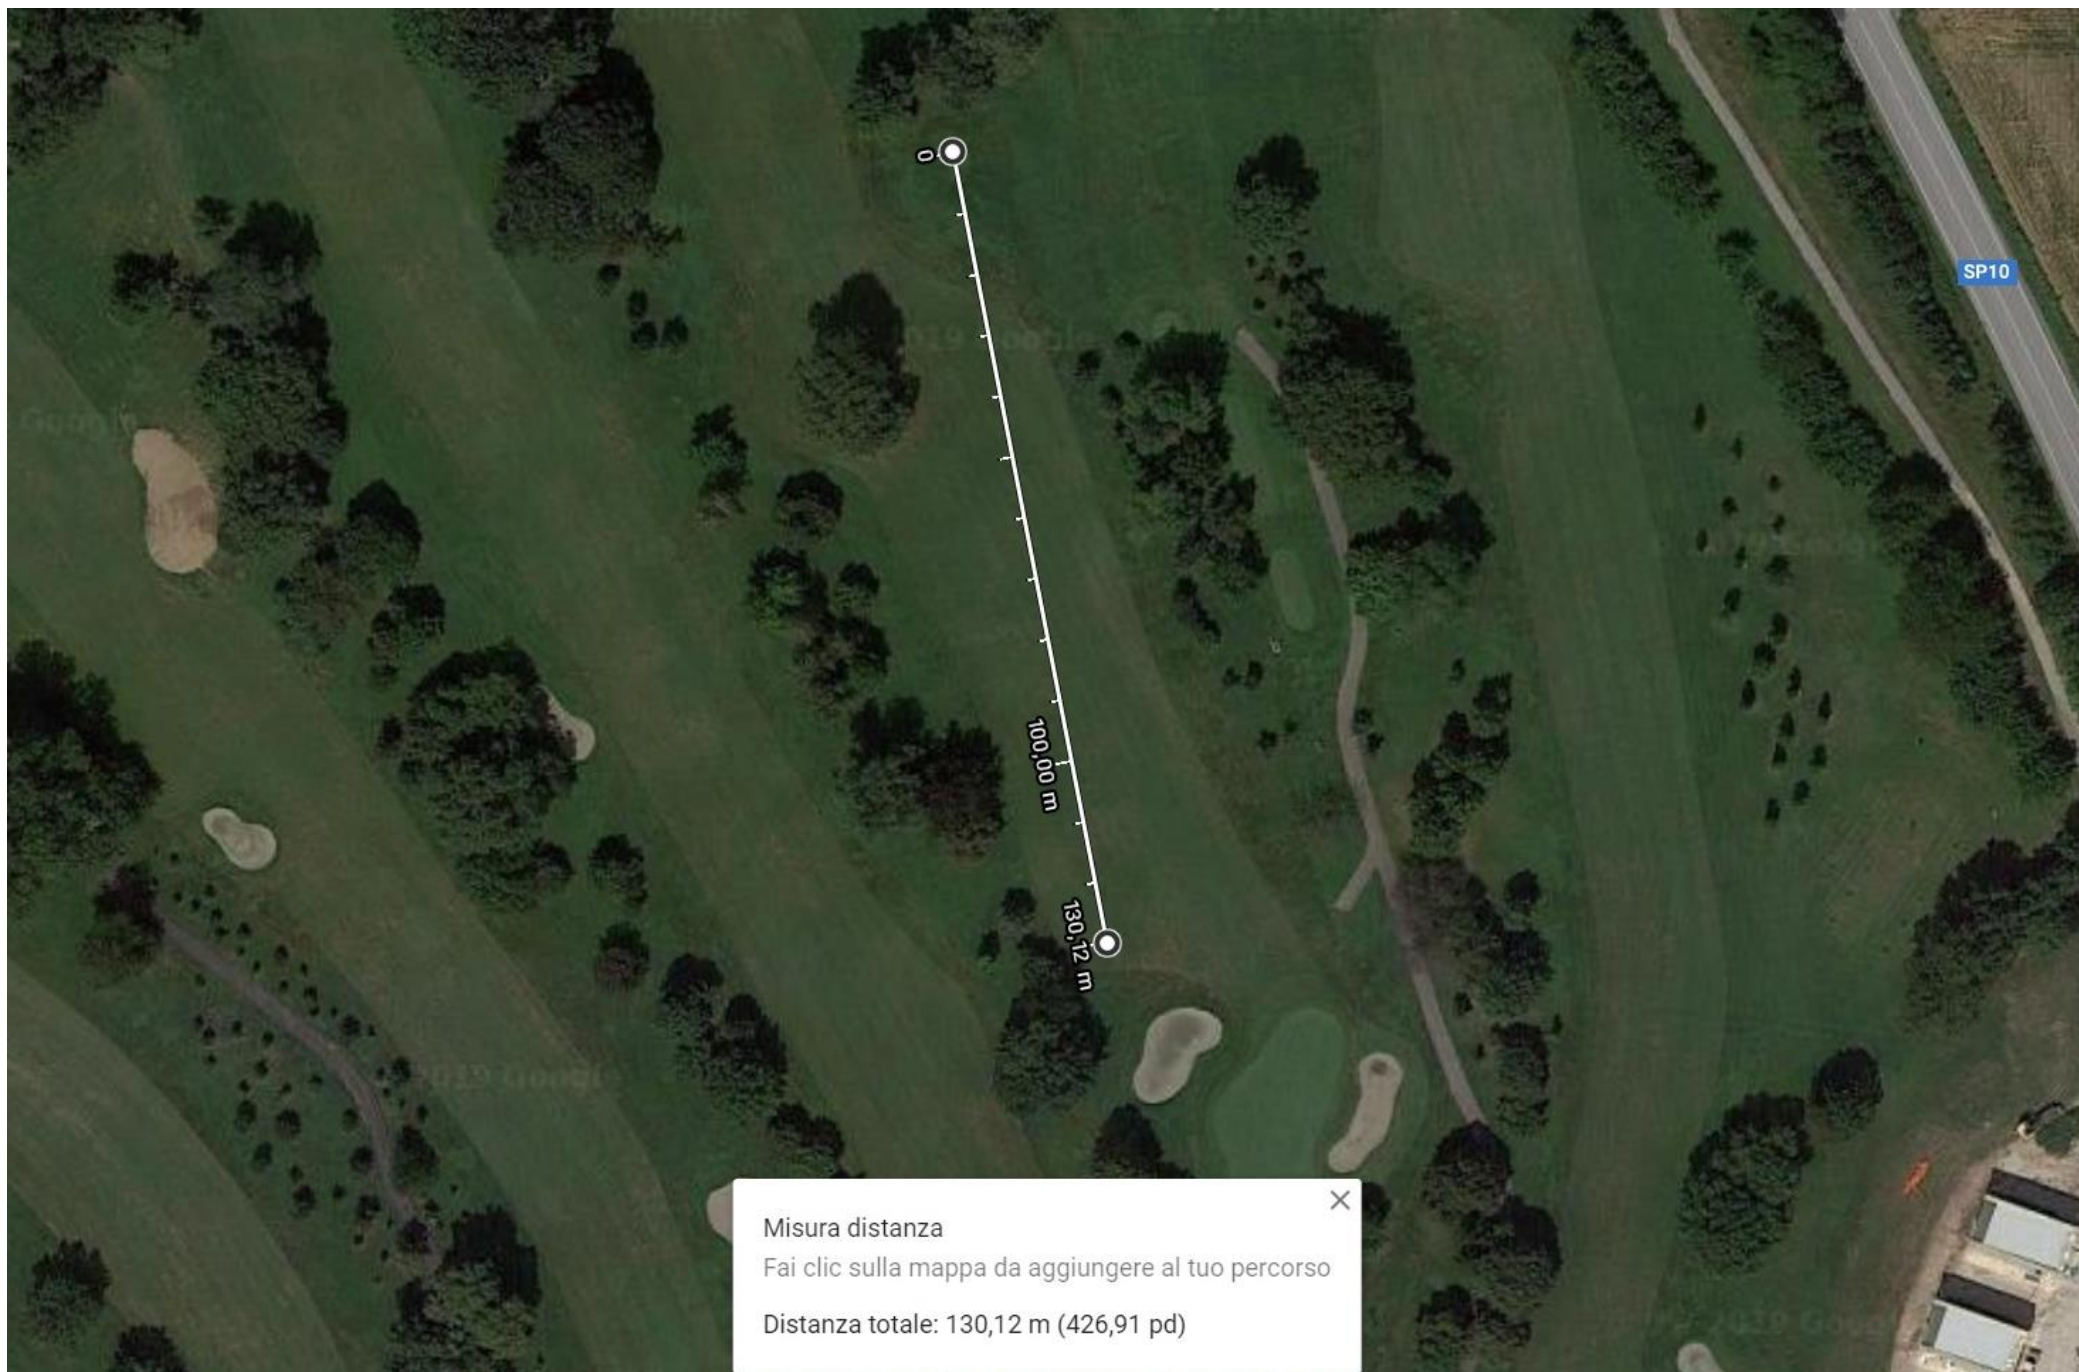

Buca 18 – par 5 di 235 m – Buca molto lunga, tutta in salita, con arrivo sul lato destro del fairway (Tee femminile – 200 m)

Par 36 – 1495 metri (Femminile 1370 m)

TRACCIATURA

BUCA N°1

BUCA N°2

BUCA N°3

BUCA N°4

Misura distanza ×
Fai clic sulla mappa da aggiungere al tuo percorso
Distanza totale: 180,48 m (592,13 pd)

BUCA N°5

BUCA N°6

BUCA N°7

BUCA N°8

BUCA N°9

BUCA N°10

Misura distanza ×
Fai clic sulla mappa da aggiungere al tuo percorso
Distanza totale: 130,51 m (428,19 pd)

BUCA N°18

Misura distanza

Fai clic sulla mappa da aggiungere al tuo percorso

Distanza totale: 235,81 m (773,66 pd)