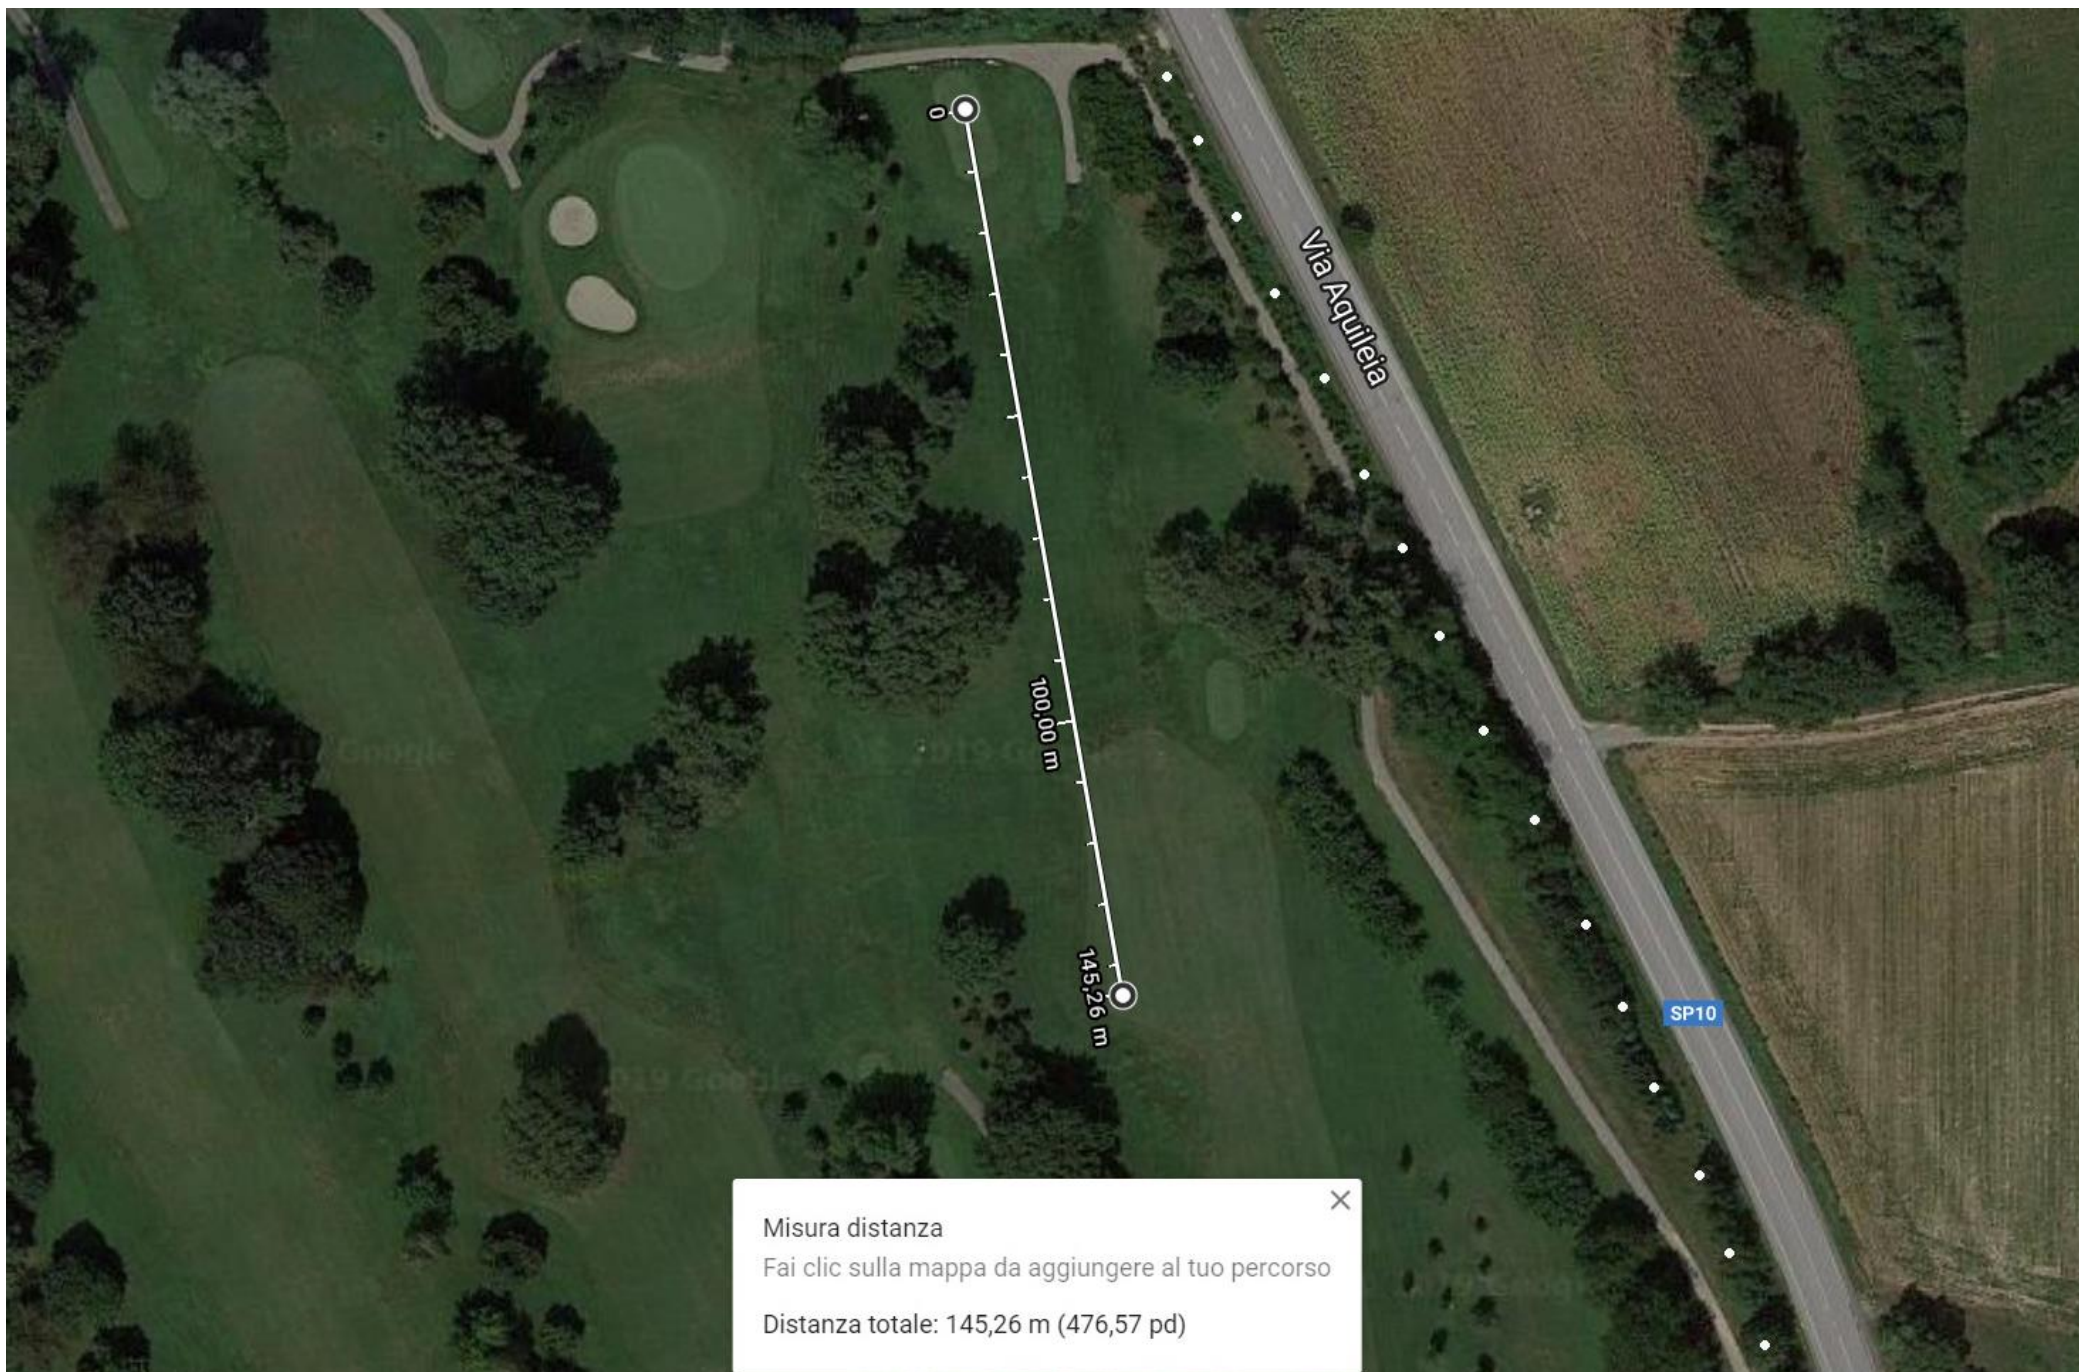

Buca 18 – par 5 di 235 m – Buca molto lunga, tutta in salita, con arrivo sul lato destro del fairway (Tee femminile – 200 m)

Par 36 – 1495 metri (Femminile 1370 m)

TRACCIATURA

BUCA N°1

BUCA N°2

BUCA N°3

BUCA N°4

BUCA N°11

BUCA N°12

BUCA N°13

BUCA N°14

Misura distanza ✕
Fai clic sulla mappa da aggiungere al tuo percorso
Distanza totale: 215,81 m (708,04 pd)

BUCA N°15

BUCA N°16

BUCA N°17

BUCA N°18

Misura distanza

Fai clic sulla mappa da aggiungere al tuo percorso

Distanza totale: 235,81 m (773,66 pd)