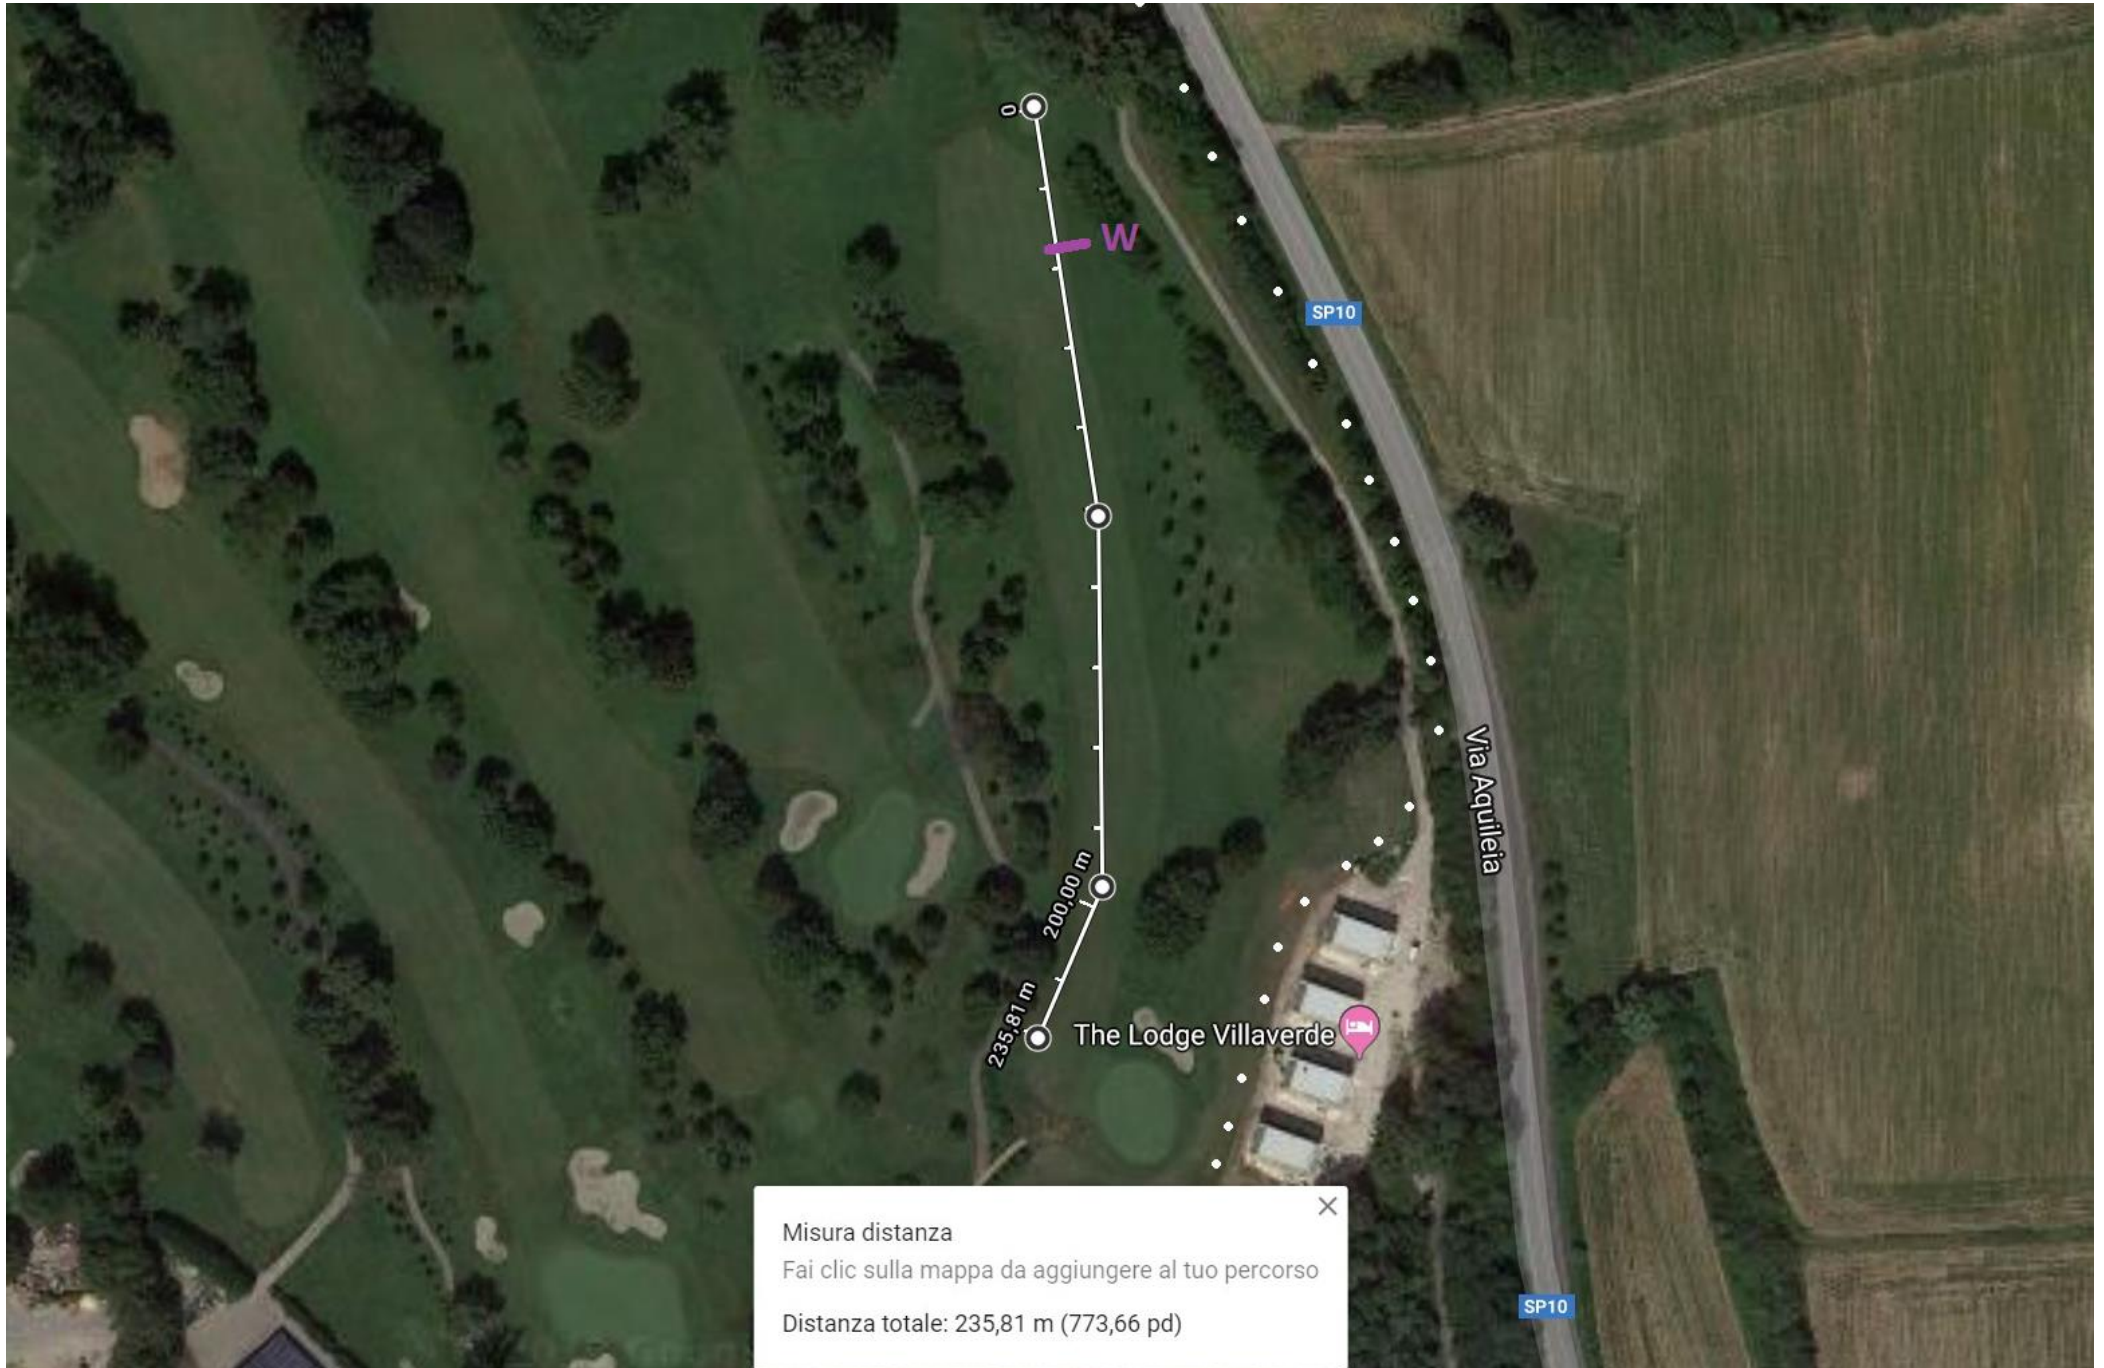

Buca 18 – par 5 di 235 m – Buca molto lunga, tutta in salita, con arrivo sul lato destro del fairway (Tee femminile – 200 m)

Par 36 – 1495 metri (Femminile 1370 m)

TRACCIATURA

BUCA N°1

BUCA N°2

BUCA N°3

BUCA N°4

BUCA N°11

BUCA N°12

BUCA N°13

BUCA N°14

Misura distanza ✕
Fai clic sulla mappa da aggiungere al tuo percorso
Distanza totale: 215,81 m (708,04 pd)

BUCA N°15

BUCA N°16

BUCA N°17

BUCA N°18

Misura distanza

Fai clic sulla mappa da aggiungere al tuo percorso

Distanza totale: 235,81 m (773,66 pd)