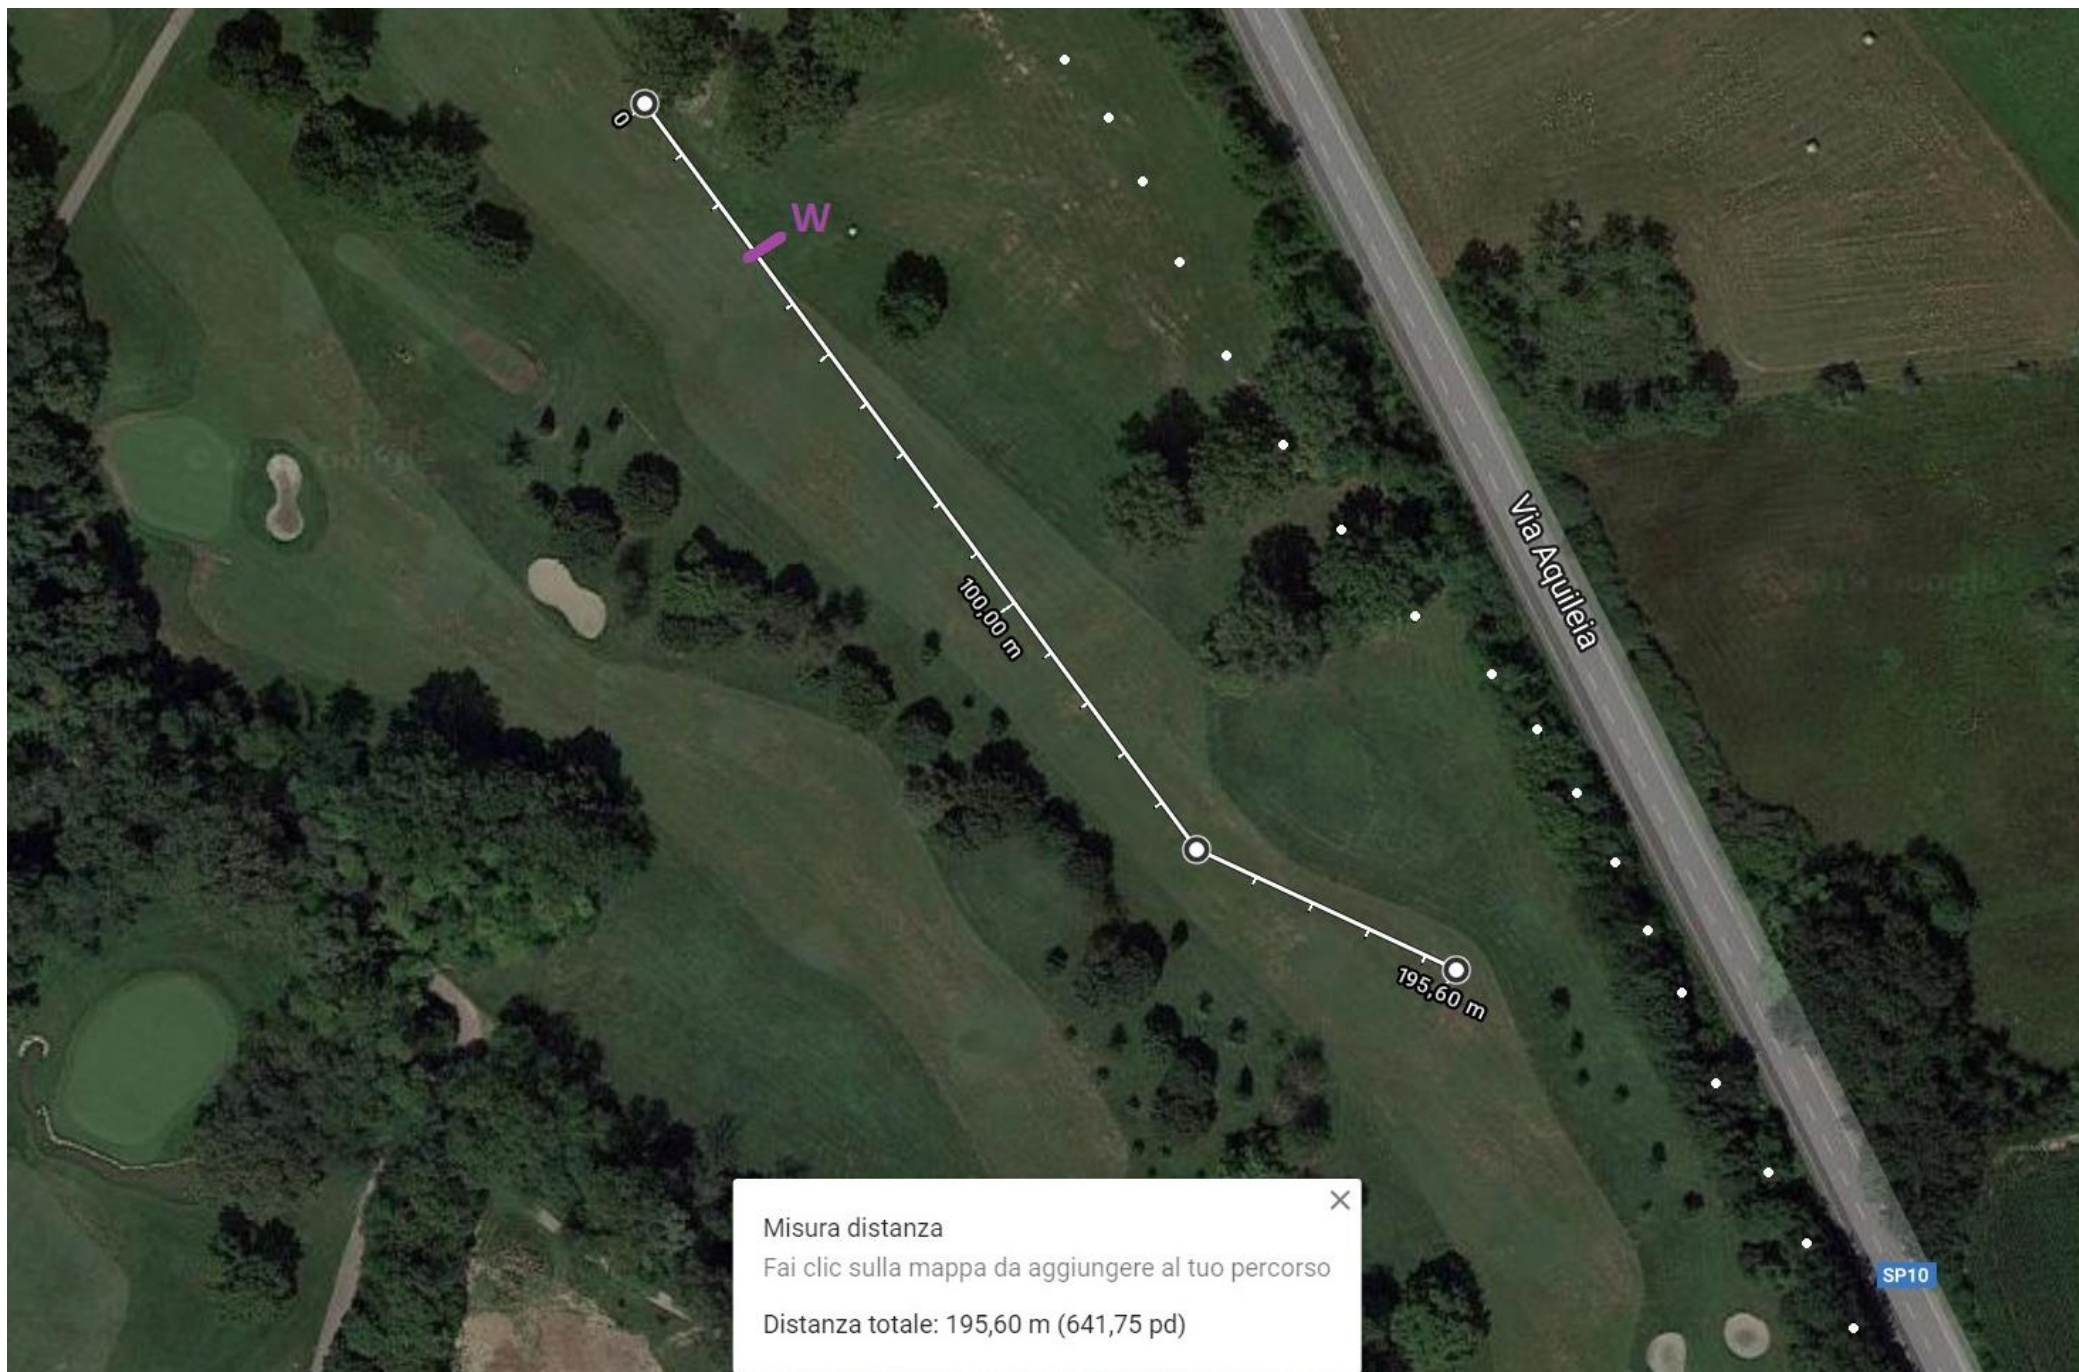

Buca 18 – par 5 di 235 m – Buca molto lunga, tutta in salita, con arrivo sul lato destro del fairway (Tee femminile – 200 m)

Par 36 – 1495 metri (Femminile 1370 m)

TRACCIATURA

BUCA N°1

BUCA N°2

BUCA N°3

BUCA N°4

Misura distanza ×
Fai clic sulla mappa da aggiungere al tuo percorso
Distanza totale: 180,48 m (592,13 pd)

BUCA N°5

BUCA N°6

BUCA N°7

BUCA N°8

BUCA N°9

BUCA N°10

Misura distanza ×
Fai clic sulla mappa da aggiungere al tuo percorso
Distanza totale: 130,51 m (428,19 pd)

BUCA N°11

BUCA N°12

BUCA N°13

BUCA N°14

Misura distanza ✕
Fai clic sulla mappa da aggiungere al tuo percorso
Distanza totale: 215,81 m (708,04 pd)

BUCA N°15

BUCA N°16

BUCA N°17

BUCA N°18

Misura distanza

Fai clic sulla mappa da aggiungere al tuo percorso

Distanza totale: 235,81 m (773,66 pd)