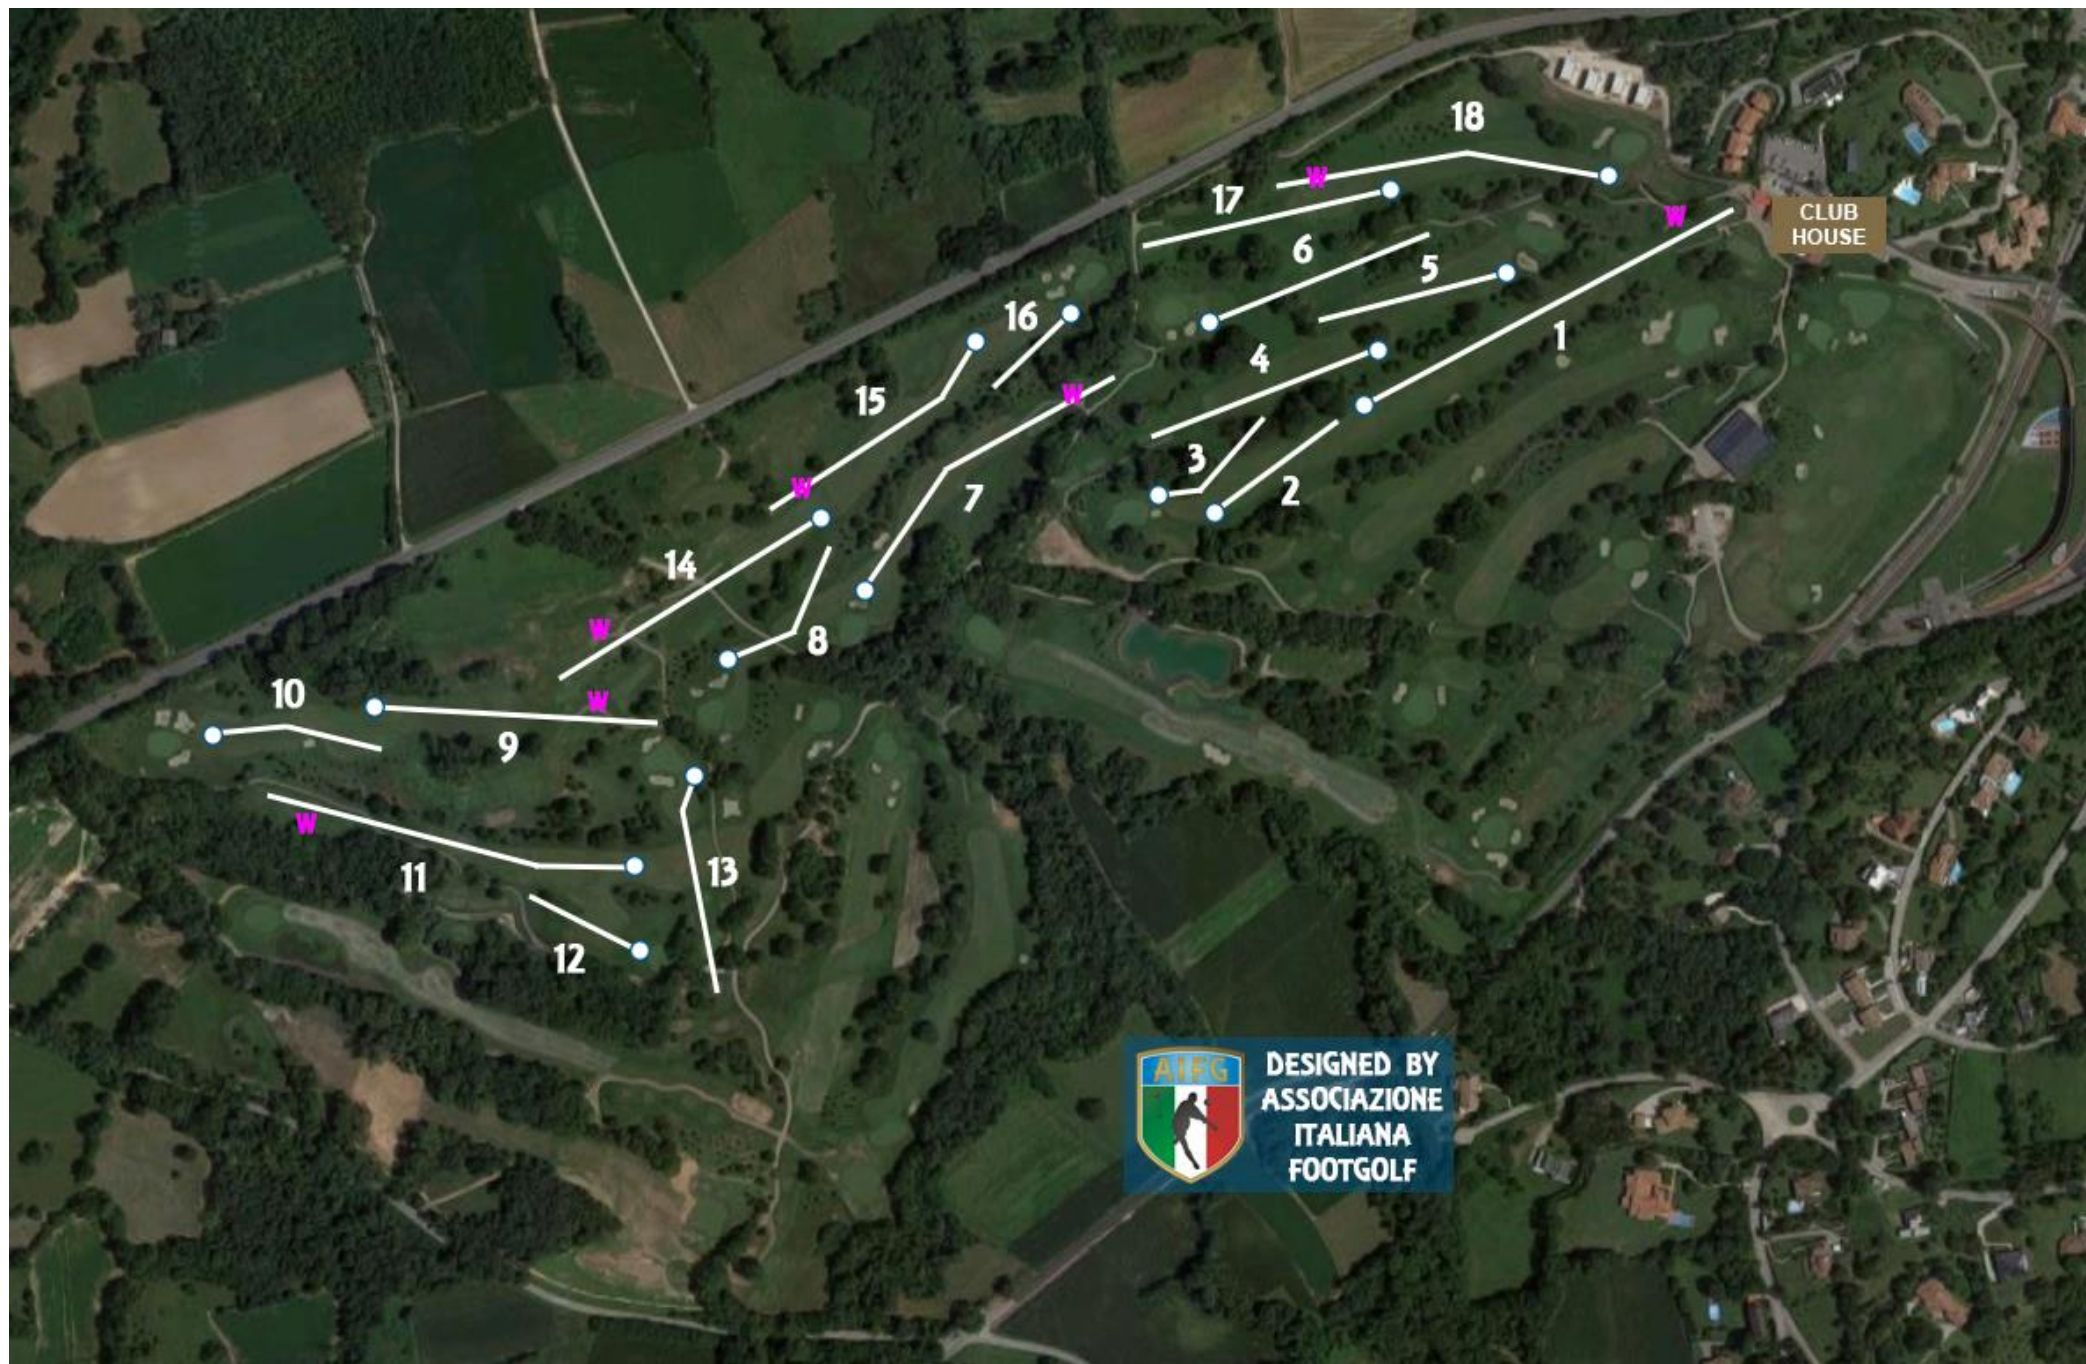

Buca 15 – par 4 di 195 m – Buca con discesa nella prima parte, poi pianeggiante (Tee femminile – 165 m)

Buca 16 – par 3 di 90 m – Buca pianeggiante con partenza in mezzo agli alberi

Buca 17 – par 4 di 145 m – Buca in salita nella prima parte, con terreno quasi pianeggiante vicino alla bandiera

Buca 18 – par 5 di 235 m – Buca molto lunga, tutta in salita, con arrivo sul lato destro del fairway (Tee femminile – 200 m)

Par 36 – 1495 metri (Femminile 1370 m)

TRACCIATURA

BUCA N°1

BUCA N°2

BUCA N°3

BUCA N°4

BUCA N°18

Misura distanza

Fai clic sulla mappa da aggiungere al tuo percorso

Distanza totale: 235,81 m (773,66 pd)