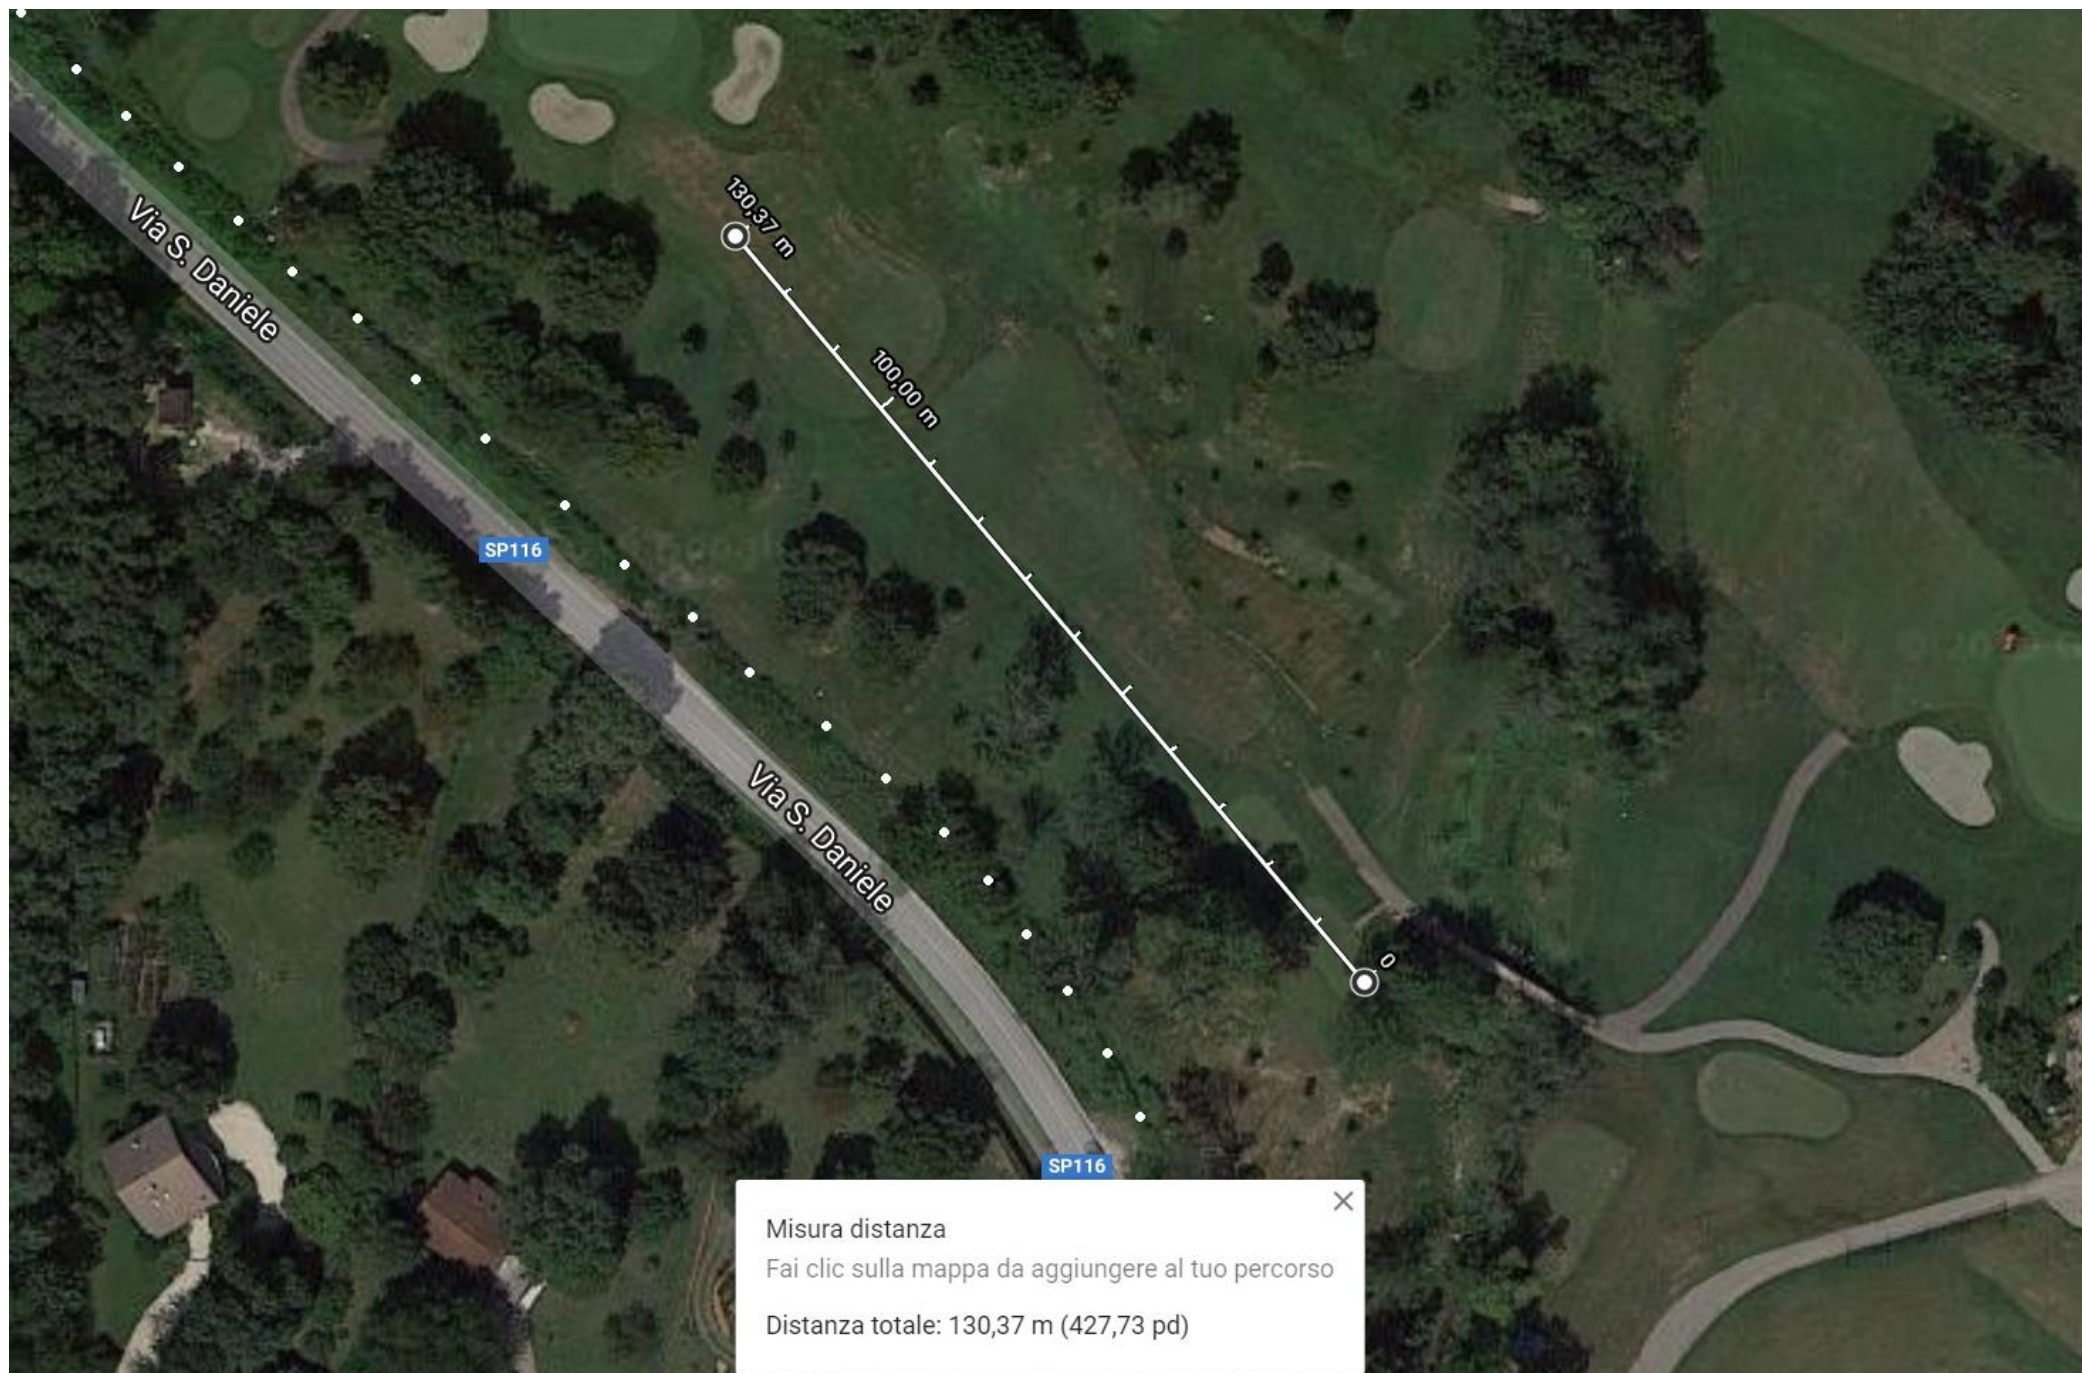

Buca 16 – par 3 di 100 m – Buca dritta con arrivo sulla destra dopo il bunker

Buca 17 – par 5 di 205 m – Buca con avvallamento verso sinistra a metà percorso, arrivo sulla sinistra del fairway (Tee femminile – 175 m)

Buca 18 – par 4 di 160 m – Partenza prima del bunker e leggero dog leg destro con arrivo sul fairway

Par 36 – 1465 metri (Femminile 1355 m)

TRACCIATURA

BUCA N°1

BUCA N°2

BUCA N°3

BUCA N°4

BUCA N°5

BUCA N°6

BUCA N°7

BUCA N°8

BUCA N°9

BUCA N°10

Misura distanza ✕
Fai clic sulla mappa da aggiungere al tuo percorso
Distanza totale: 280,80 m (921,27 pd)

BUCA N°11

BUCA N°12