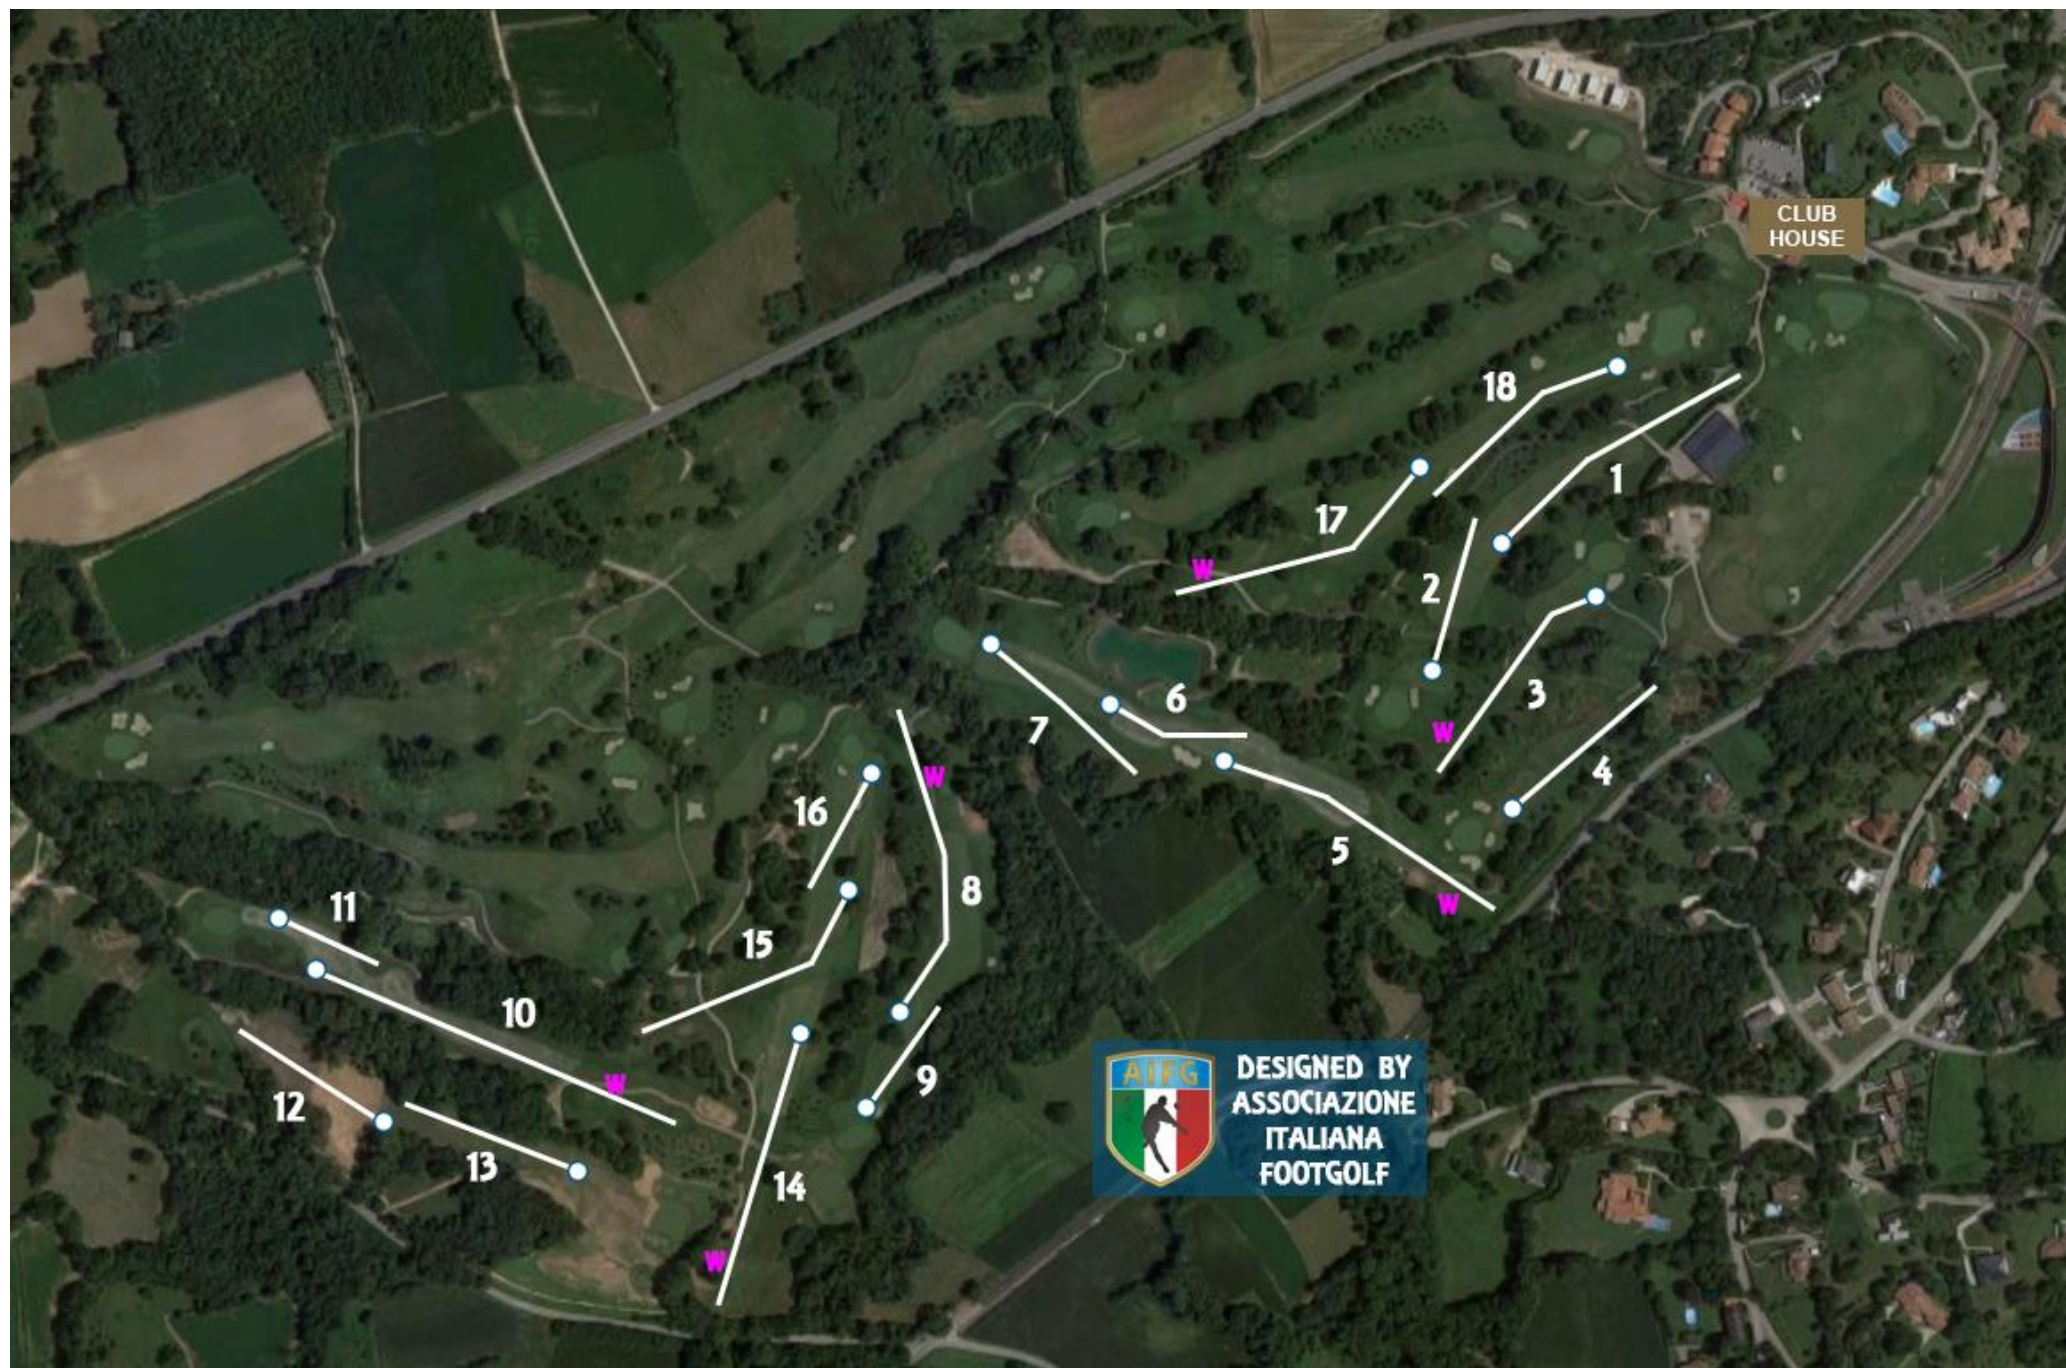

Par 36 – 1425 metri (Femminile 1330 m)

Buca 10 – par 5 di 280 m – Buca in discesa con partenza rialzata, fuori limite a destra, paletti rossi a sinistra e arrivo prima del lago (Tee femminile – 230 m)

Buca 11 – par 3 di 85 m – Buca dritta con arrivo a destra del laghetto

Buca 12 – par 4 di 130 m – Buca dritta

Buca 13 – par 4 di 130 m – Buca dritta in leggera salita

Buca 14 – par 4 di 195 m – Buca dritta in discesa (Tee femminile – 165 m)

Buca 15 – par 4 di 180 m – Dog leg sinistro in discesa con arrivo vicino agli alberi

Buca 16 – par 3 di 100 m – Buca dritta con arrivo sulla destra dopo il bunker

Buca 17 – par 5 di 205 m – Buca con avvallamento verso sinistra a metà percorso, arrivo sulla sinistra del fairway (Tee femminile – 175 m)

Buca 18 – par 4 di 160 m – Partenza prima del bunker e leggero dog leg destro con arrivo sul fairway

Par 36 – 1465 metri (Femminile 1355 m)

TRACCIATURA

BUCA N°1

BUCA N°2

BUCA N°3

BUCA N°4

BUCA N°5